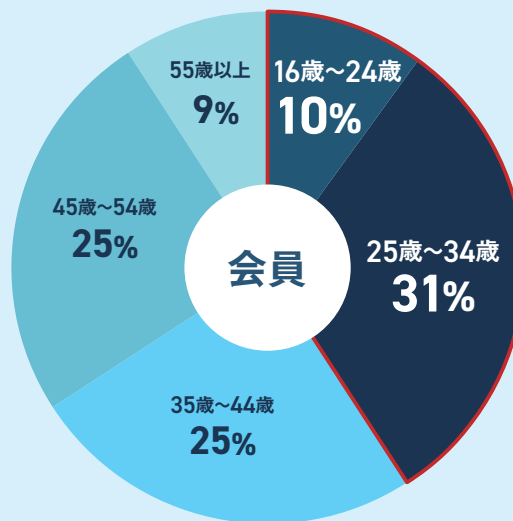

反響実績

月間平均応募数：3,685件 / 月間平均掲載求人数：1,419件

	関東	関西	東海	北海道	東北	北信越	中四国	九州・沖縄
応募数	1,601	1,075	362	48	113	33	118	87
掲載求人数	491	347	141	66	85	85	123	77

3

キーワード検索で上位表示

「男性 高収入 求人」などのキーワードで
新規ユーザーの獲得・反響につながる
対策を実施しています。

運営スタッフ「やたろう」が不定期更新中! ユーザーに情報を届けています。

ノベルティ

ライター、ポケット・BOXティッシュ、うちわなどを店頭や街頭で配布しています。

宣伝カー

派手なラッピングを施した宣伝カーが大阪市内を走っています。

年齢

会員

非会員

16~34歳の若年層を中心に、幅広くご利用いただいています。

前職

会員

販売・飲食などのサービス業が最も多く占めています。

営業・事務関連

法人営業／個人営業／海外営業／技術営業／メディカル営業／企画営業／ルートセールス／
代理店営業／カウンターセールス／営業マネージャー／営業アシスタント／カスタマーサポート／
事務スタッフ／一般庶務スタッフ／テレフォンアポインター

クリエイティブ・
プログラム関連

デザイナー／プログラマー／Web運営スタッフ／ディレクター／Webデザイナー／Webエンジニア／
サイト更新スタッフ／写真加工スタッフ／カメラ撮影スタッフ