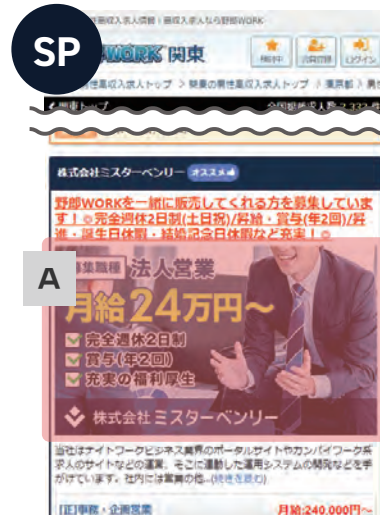

[ファイル形式 JPEG のみ/容量制限なし]

勤務地設定: メイン 最大 1 枠、サブ 最大 1 枠 ※勤務地設定には審査がございます。

検索結果 表示順位

下位

検索結果
並び順

オススメの求人順 (「並び替え」欄のオススメの求人順) ※デフォルト表示

▶ 1時間毎プラン別ランダム表示

積極採用中の求人順 (「並び替え」欄のオススメの求人順)

▶ 1時間毎プラン別ランダム表示 (フォーム応募が少ない求人を優先的にプラン別でランダム表示)

※プラン別ランダム表示: 以下順番となります。

プラチナ (メインエリア) ▶ ゴールド (メインエリア) ▶ **シルバー (メインエリア)** ▶ プラチナ (サブエリア) ▶ ゴールド (サブエリア) ▶ **シルバー (サブエリア)** ▶ フリー

検索一覧ページ

PC

SP

求人ページ

PC

SP

フリープラン

無料でお試しいただける
掲載枠です。

対象：リンク設置されている企業・店舗様

— 画像登録箇所:なし

勤務地設定：メイン 最大 1 枠、サブ 最大 1 枠 ※勤務地設定には審査がございます。

検索結果 表示順位

最 下 位

検索結果
並び順

オススメの求人順 (「並び替え」欄のオススメの求人順) ※デフォルト表示

▶ 1時間毎プラン別ランダム表示

積極採用中の求人順 (「並び替え」欄のオススメの求人順)

▶ 1時間毎プラン別ランダム表示 (フォーム応募が少ない求人優先的にプラン別でランダム表示)

※プラン別ランダム表示：以下順番となります。

プラチナ (メインエリア) ▶ ゴールド (メインエリア) ▶ シルバー (メインエリア) ▶ プラチナ (サブエリア) ▶ ゴールド (サブエリア) ▶ シルバー (サブエリア) ▶ フリー