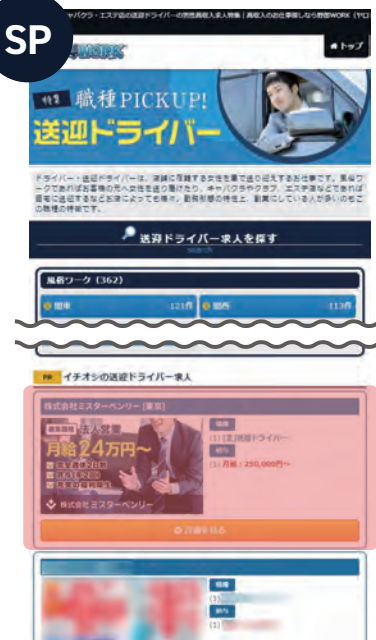

検索結果
並び順

オススメの求人順 (「並び替え」欄のオススメの求人順) ※デフォルト表示

▶ 1時間毎プラン別ランダム表示

積極採用中の求人順 (「並び替え」欄のオススメの求人順)

▶ 1時間毎プラン別ランダム表示 (フォーム応募が少ない求人優先的にプラン別でランダム表示)

※プラン別ランダム表示：以下順番となります。

プラチナ (メインエリア) ▶ ゴールド (メインエリア) ▶ シルバー (メインエリア) ▶ プラチナ (サブエリア) ▶ ゴールド (サブエリア) ▶ シルバー (サブエリア) ▶ フリー

検索一覧ページ

PC

SP

求人ページ

PC

SP

野郎WORKプラチナ・ゴールドプラン限定オプション

「職種」をテーマとしたコンテンツページに
上位表示できるオプション枠です。

職種テーマとマッチする求人を募集中の企業・店舗様は
更に露出を高められます。

掲載枠

送迎ドライバー / 店長・幹部候補 / 店舗スタッフ /
Web スタッフ / カンパイワーク

特集トップページ

PC

SP

※更新毎ランダム表示

特集エリア別一覧ページ

■ 掲載詳細

掲載箇所	特集TOPページ	PC版：上部スライド一覧表示、下部1枠表示 SP版：上部2枠表示、下部2枠表示	表示順：更新毎ランダム
	特集エリア別一覧ページ	PC版：契約求人 一覧表示 SP版：契約求人 一覧表示	表示順：1時間毎ランダム
必要書類	画像1点 ※要審査	460×270px (ファイル形式：JPEGのみ/容量制限なし)	

※特集内容とマッチする職種の掲載が必要です。

※掲載業種によってはお申込みいただけない特集枠がございます。予めご了承ください。