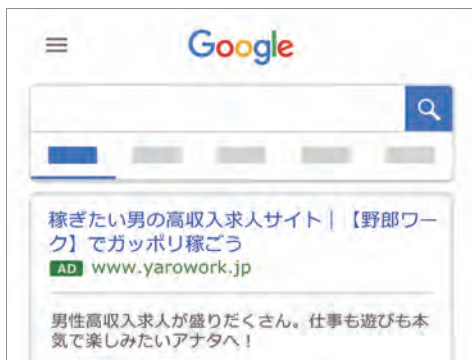

4

反響をリアルタイム集計

フォーム・電話での応募状況や問い合わせ件数を
管理ページからリアルタイムで確認できます。

野郎WORK®では 応募に繋がる 広告プロモーションを絶賛展開中!!

専任スタッフによる広告分析で反響実績を獲得しています。

リスティング広告

キーワード検索の上位化表示で実応募につながる分析・設定を行っています。

ディスプレイ広告

Webサイトやブログにテキスト・バナー広告を掲載し、ユーザーを誘引しています。

野郎WORKマガジン

ナイトワークのお仕事探しに役立つ情報や裏話など、記事を更新しています。

SEO対策

日々変化するキーワード検索に適した即時の分析・施策でユーザーを囲い込みます。

メールマガジン

会員ユーザー向けにメールマガジンを定期的に配信しています。

X配信