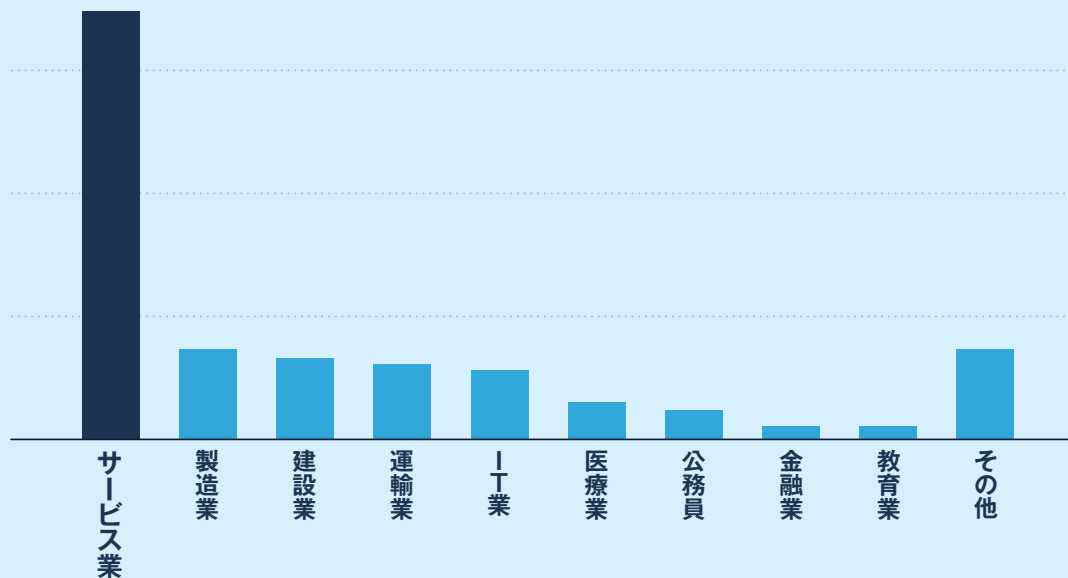

運営スタッフ「やたろう」が不定期更新中! ユーザーに情報を届けています。

ノベルティ

ライター、ポケット・BOXティッシュ、うちわなどを店頭や街頭で配布しています。

宣伝カー

派手なラッピングを施した宣伝カーが大阪市内を走っています。

年齢

会員

非会員

16~34歳の若年層を中心に、幅広くご利用いただいています。

前職

会員

販売・飲食などのサービス業が最も多く占めています。

営業・事務関連

法人営業／個人営業／海外営業／技術営業／メディカル営業／企画営業／ルートセールス／
代理店営業／カウンターセールス／営業マネージャー／営業アシスタント／カスタマーサポート／
事務スタッフ／一般庶務スタッフ／テレフォンアポインター

クリエイティブ・
プログラム関連

デザイナー／プログラマー／Web運営スタッフ／ディレクター／Webデザイナー／Webエンジニア／
サイト更新スタッフ／写真加工スタッフ／カメラ撮影スタッフ