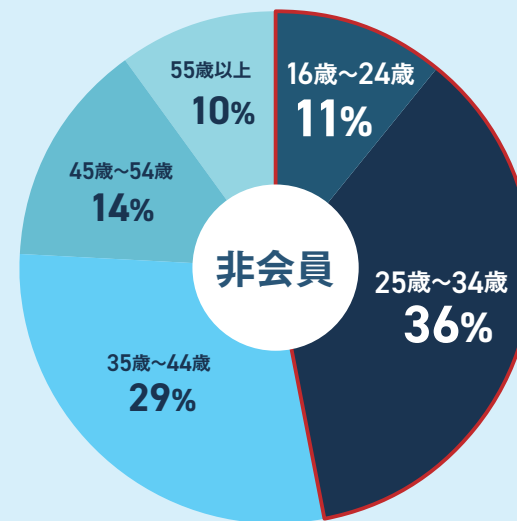

反響実績

月間平均応募数：3,685件 / 月間平均掲載求人数：1,419件

	関東	関西	東海	北海道	東北	北信越	中四国	九州・沖縄
応募数	1,601	1,075	362	48	113	33	118	87
掲載求人数	491	347	141	66	85	85	123	77

3

キーワード検索で上位表示

「男性 高収入 求人」などのキーワードで
新規ユーザーの獲得・反響につながる
対策を実施しています。

運営スタッフ「やたろう」が不定期更新中! ユーザーに情報を届けています。

ノベルティ

ライター、ポケット・BOXティッシュ、うちわなどを店頭や街頭で配布しています。

宣伝カー

派手なラッピングを施した宣伝カーが大阪市内を走っています。

年齢

会員

非会員

16~34歳の若年層を中心に、幅広くご利用いただいています。

前職

会員

販売・飲食などのサービス業が最も多く占めています。

営業・事務関連

法人営業／個人営業／海外営業／技術営業／メディカル営業／企画営業／ルートセールス／
代理店営業／カウンターセールス／営業マネージャー／営業アシスタント／カスタマーサポート／
事務スタッフ／一般庶務スタッフ／テレフォンアポインター

クリエイティブ・
プログラム関連

デザイナー／プログラマー／Web運営スタッフ／ディレクター／Webデザイナー／Webエンジニア／
サイト更新スタッフ／写真加工スタッフ／カメラ撮影スタッフ