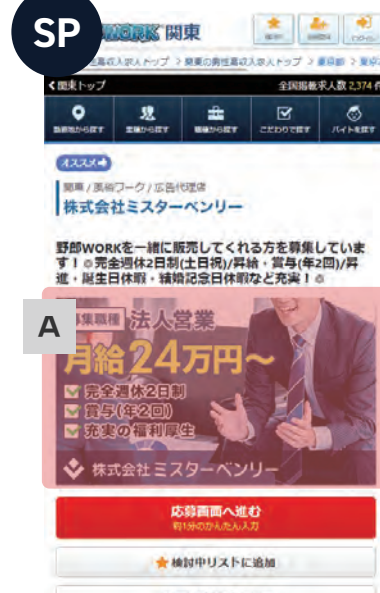

[ファイル形式 JPEG のみ/容量制限なし]

勤務地設定: メイン 最大 1 枠、サブ 最大 1 枠 ※勤務地設定には審査がございます。

検索結果 表示順位

下位

検索結果
並び順

オススメの求人順 (「並び替え」欄のオススメの求人順) ※デフォルト表示

▶ 1時間毎プラン別ランダム表示

積極採用中の求人順 (「並び替え」欄のオススメの求人順)

▶ 1時間毎プラン別ランダム表示 (フォーム応募が少ない求人を優先的にプラン別でランダム表示)

※プラン別ランダム表示: 以下順番となります。

プラチナ (メインエリア) ▶ ゴールド (メインエリア) ▶ **シルバー (メインエリア)** ▶ プラチナ (サブエリア) ▶ ゴールド (サブエリア) ▶ **シルバー (サブエリア)** ▶ フリー

検索一覧ページ

PC

SP

求人ページ

PC

SP

フリープラン

無料でお試しいただける
掲載枠です。

対象：リンク設置されている企業・店舗様

— 画像登録箇所:なし

勤務地設定：メイン 最大 1 枠、サブ 最大 1 枠 ※勤務地設定には審査がございます。

検索結果 表示順位

最 下 位